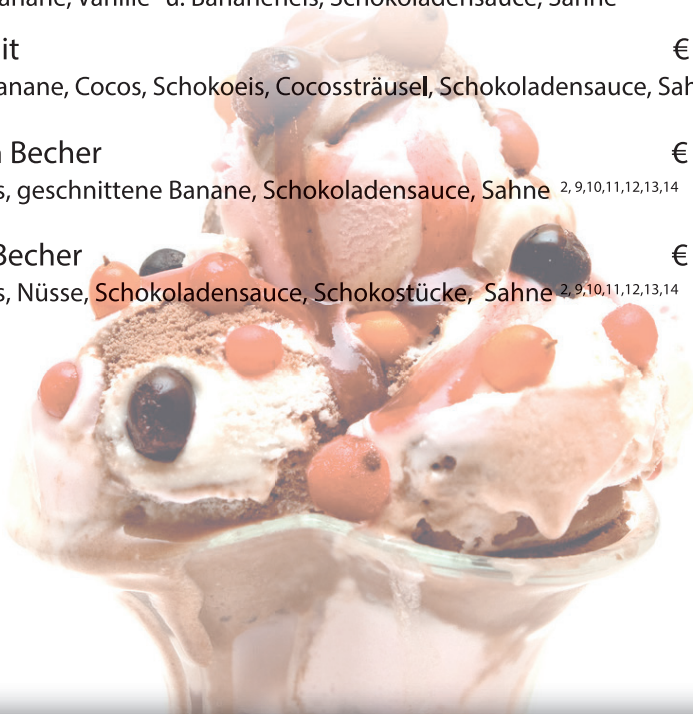

€ 5,70

Dessert

Warmer Apfelstrudel
mit Vanillesauce, Vanilleeis und Sahne ^{9,10,11,12,13} € 7,40

Spaghetti Eis

Vanilleeis, Erbeersauce,
Weiße Rassel Schokolade, Sahne ^{9,10,11,12,13,15} € 8,90

Spaghetti Kiwi
Vanilleeis, Sahne, frische Kiwi
Weiße Rassel Schokolade, Kiwisoße ^{9,10,11,12,13,15} € 9,50

Spaghetti Banane
Vanilleeis, Sahne, frische Banane
Weiße Rassel Schokolade, Schokosoße ^{9,10,11,12,13,15} € 9,50

Spaghetti Carbonara
Nusseis, Sahne, Nüsse
Weiße Rassel Schokolade, Eierlikör ^{9,10,11,12,13,15} € 9,50

Spaghetti Erdbeere
Joghurteis, Sahne, frische Erdbeeren
Weiße Rassel Schokolade, Erdbeersoße ^{9,10,11,12,13,15} € 9,50

Eisbecher

- Joghurtbecher € 8,90
Joghurteis, Erdbeersauce, Sahne^{9,10,11,12}
- Erdbeerbecher € 9,60
Erdbeer-, Vanilleeis , frische Erdbeeren, Erdbeersauce, Sahne^{1, 2, 9,10,12,13}
- After Eight Becher € 9,60
Pfefferminzeis u. Stracciatellaeis, Minzlikör, Schokoladensauce, Sahne^{1,2, 9,10, 11,12,14}
- Kiwi Becher € 9,60
Vanilleeis, frische Kiwi, Kiwisauce, Sahne^{1, 9,10,12,13}
- Amarettobecher € 9,60
Milcheis, Amarettolikör, Amarettini, Sahne^{1, 2, 9,10,12,13}
- Bananensplit € 9,60
Ganze Banane, Vanille- u. Bananeneis, Schokoladensauce, Sahne^{1, 9,10,11,12,13,14}
- Cocossplit € 9,60
Ganze Banane, Cocos, Schokoeis, Cocossträusel, Schokoladensauce, Sahne^{2, 9,10,11,12,13,14}
- Bananen Becher € 9,60
Milcheis, geschnittene Banane, Schokoladensauce, Sahne^{2, 9,10,11,12,13,14}
- Schoko Becher € 9,60
Milcheis, Nüsse, Schokoladensauce, Schokostücke, Sahne^{2, 9,10,11,12,13,14}